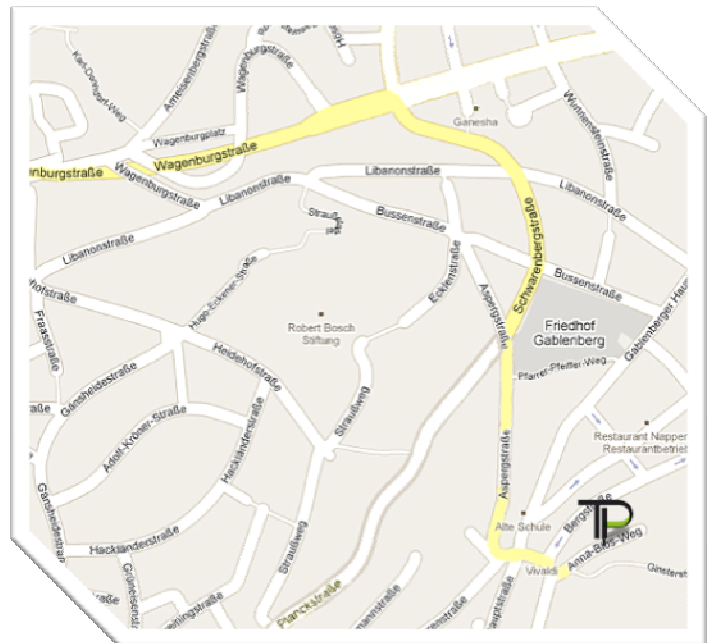

## Anfahrt

So kommen Sie zu uns:

### Mit dem PKW (vom Hauptbahnhof Stuttgart kommend):

- Autobahn A81 (Stuttgart-Heilbronn)
- Ausfahrt Stuttgart-Zuffenhausen
- immer Richtung Zentrum, über B27 zum Hbf fahren
- durch den Wagenburgtunnel Richtung Stuttgart-Ost fahren, Wagenburgstraße
- 1. Ampel rechts, Schwarzenbergstraße
- 2. Ampel links, Aspergstraße hinunter bis zur scharfen Linkskurve
- in der Linkskurve nach rechts abbiegen, Neue Straße
- nach 100 Metern **nach links abbiegen**, Anna-Blos-Weg 22 (Sackgasse, Haus liegt hinten rechts)

### Mit dem Zug:

- ICE/IC nach Stuttgart HBF
- Taxifahrt zum Anna-Blos-Weg 22 (**Zufahrt über Neue Straße**) ca. 5 min. vom HBF
- oder Bus Nr. 40 / 42 zur Haltestelle Gablenberg nutzen